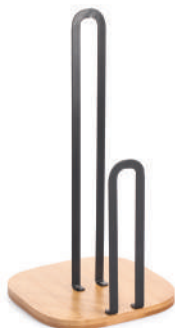

Σώμα από
100% Bamboο
100% Bamboo
body

Κεραμικός
Μύλος
Ceramic mill

Ρυθμιζόμενο
πάχος κοπής
Adjustable cutting
thickness

5 x 16 cm

BAMBOO essentials

Είδη Κουζίνας | Kitchen Accessories

01-13196

**Βάση για ρολό κουζίνας
Bamboo με ασάλι**

Paper Towel Holder Bamboo
with steel

Επίστρωση πούδρας
μεγάλης αντοχής
High resistant powder
coating

16 x 16 x 31.3 cm

01-13202

**Χαρτοπετετοθήκη τετράγωνη
Bamboo με ασάλι**

Napkin Holder Bamboo
rectangular with steel