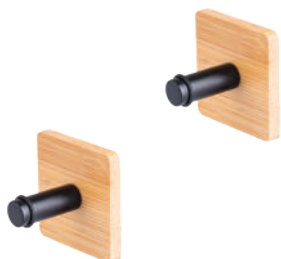

9.5 x 9.5 x 38cm

02-12779

Εταζέρα ασάμινη Bamboο ίσια 3 θέσεων

Bathroom Shelves bamboo steel 3-tier

Επίστρωση πούδρας
μεγάλης αντοχής
High resistant powder
coating

25.5 x 10.5 x 49 cm

02-12786

Εταζέρα ασάμινη Bamboο γωνιακή 3 θέσεων

Bathroom corner Shelves bamboo steel 3-tier

Επίστρωση πούδρας
μεγάλης αντοχής
High resistant powder
coating

19.5 x 19.5 x 49 cm

02-12793

**Κρεμάστρα επιτοίχια μονή
Bamboo μεταλλική σετ 2 τεμ.**
Wall mounted hook bamboo single
metallic set 2pc