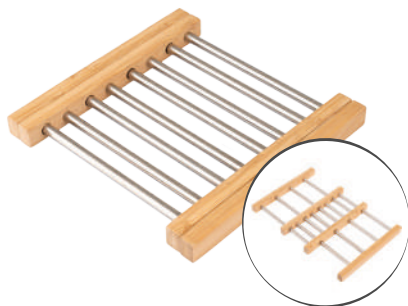

BAMBOO essentials

Είδη Κουζίνας | Kitchen Accessories

01-13028

**Θήκη Συρταριού για Μαχαιροπίρουνα
Bamboo 5 Θέσεων**

Drawer Cutlery Trays bamboo with 5
Compartments

5 Θέσεων
5 Compartments

33 x 23 x 4.5cm

01-12984

**Βάση για Ρολό
Κουζίνας Bamboo**

Paper Towel Holder Bamboo

100%
Bamboo

12 x 33.5 cm

01-13011

**Βάση Μαγειρικού Σκεύους
Bamboo με ανοξείδωτο ατσάλι πτυσσόμενη**

Trivet for Cookware bamboo with stainless
steel expandable

Από Bamboo &
Ανοξείδωτο Ατσάλι
Bamboo & Stainless
Steel

Πτυσσόμενος σχεδιασμός,
κατάλληλο και για γάστρα
Expandable design also
suitable for casserole
dishes

(22 - 36.4)
x 21.3 x 2.2 cm

BAMBOO

essentials

Είδη Κουζίνας | Kitchen Accessories