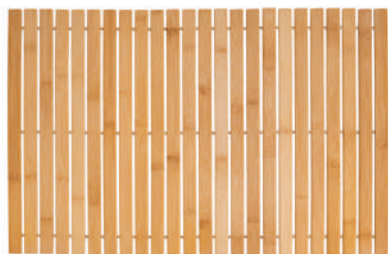

02-12830

**Ταπέτο μπάνιου αντιολισθητικό
Bamboo**

Bathroom Mat bamboo non-slip

100%
Bamboo

Αντιολισθητικές βάσεις
Non-slip base

60 x 40 cm